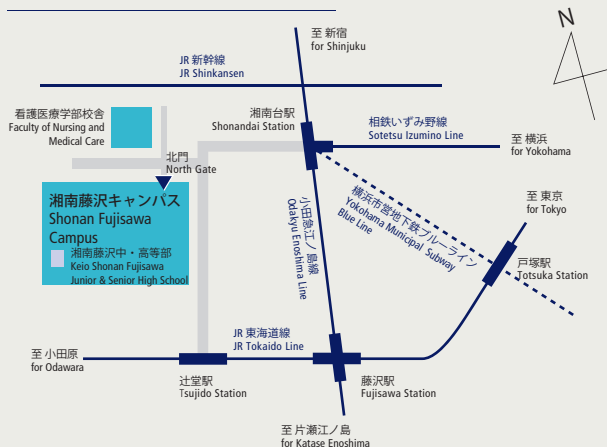

バス停 (A) 慶応大学 (B) 慶応大学本館前 (C) 中高低車場 (D) 慶応中高等部前

Faculty of Policy Management/Environment and Information Studies

5322 Endo, Fujisawa-shi, Kanagawa 252-0882 PHONE +81-466-49-3404 (General Affairs)

Faculty of Nursing and Medical Care

4411 Endo, Fujisawa-shi, Kanagawa 252-0883 PHONE +81-466-49-6200 (Admin. Office)

15 min. by bus from Shonandai Station (Odakyu Enoshima Line, Sotetsu Izumino Line, or Yokohama Municipal Subway Blue Line)

25 min. by bus from Tsujido Station (JR Tokaido Line)

Bus Stops (A) Keio Daigaku (B) Keio Daigaku Honkan Mae (C) Chuko Koshajo

(D) Keio Chukotobu Mae

- ① A(アルファ)館: 本館
Alpha Building: Main Building
- ② Ω(オメガ)館
Omega Building
- ③ M(ミュウ)館:
メディアセンター (図書館)
Mu Building: Media Center (Library)
- ④ κ(カッパ)館
Kappa Building
- ⑤ ε(エプシロン)館
Epsilon Building
- ⑥ ι(イオタ)館
Iota Building
- ⑦ ο(オミクロン)館
Omicron Building
- ⑧ λ(ラムダ)館
Lambda Building
- ⑨ Θ(シータ)館
Theta Building
- ⑩ Δ(デルタ)館
Delta Building
- ⑪ τ(タウ)館: 大学院棟
Tau Building: Graduate School Building
- ⑫ Ψ(サイ)館
Psi Building
- ⑬ Φ(フィー)館
Phi Building
- ⑭ Γ(ガンマ)館: 体育館
Gamma Building: Gymnasium
- ⑮ Σ(シグマ)館: 生協購買部、
ファカルティクラブ、カフェテリア、
学生食堂
Sigma Building: University Co-op,
Faculty Club, Student Cafeteria
- ⑯ 福澤諭吉銅像
Yukichi Fukuzawa Bronze Statue
- ⑰ 学生ラウンジ
Student Lounge
- ⑱ ガリバー池 (通称: 鴨池)
Gulliver Pond (Kamoike)
- ⑲ SBCセンター
SBC Center
- ⑳ 看護医療学部校舎
Faculty of Nursing and Medical
Care
- ㉑ 慶應藤沢イノベーションビレッジ
Keio Fujisawa Innovation Village
- ㉒ セミナーゲストハウス
Seminar Guesthouse
- ㉓ ν(ニュー)棟
Nu Building
- ㉔ Ζ(ゼータ)館
Zeta Building
- ㉕ 未来創造塾: 滞在棟1、DFF-W
Miraisozoku: House 1,
Digital Fabrication Factory-Wood
- ㉖ 湘南藤沢中・高等部
Keio Shonan Fujisawa Junior and
Senior High School
- ㉗ 湘誠弓道場
Japanese Archery Range
- ㉘ 南門
South Gate
- ㉙ 北門
North Gate
- ㉚ 警備室
Security Office
- ㉛ バスロータリ
Bus Terminal
- ㉜ 未来創造塾予定地
Planned site of Miraisozoku
- ㉝ 中等部・高等部グラウンド
Sports Ground (for Junior and
Senior High School)
- ㉞ 大学グラウンド
Sports Ground
for University
- ㉟ 多目的グラウンド
Sports Ground