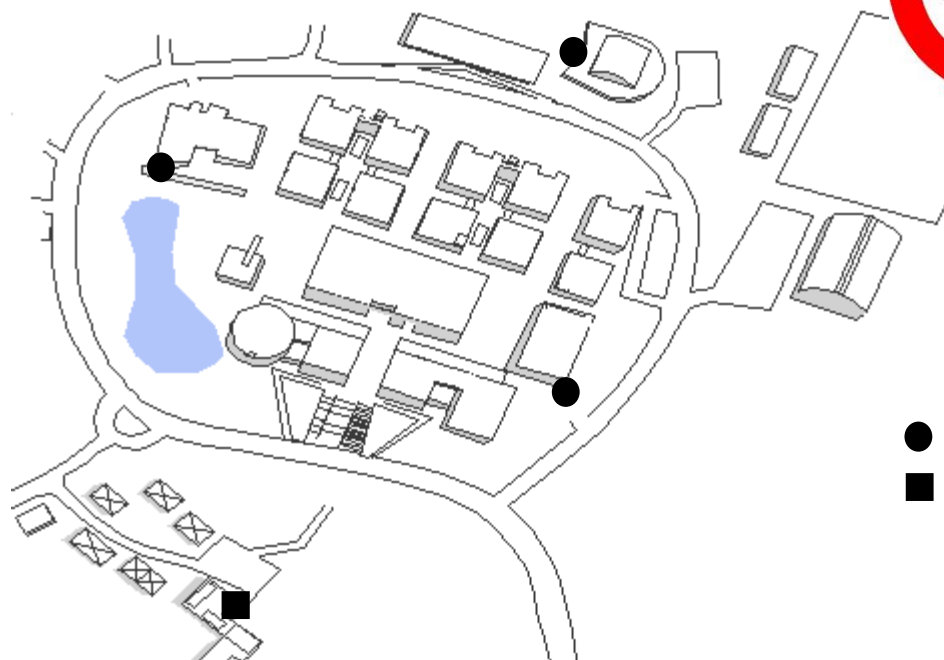

2018年4月時点

Smoking places

- グランド
- 2階テラス

**指定された喫煙場所以外はキャンパス内禁煙です。
喫煙場所は未成年の方は立ち入りしないでください。**

Except smoking places, SFC is a smoke free campus.
In order to prevent exposure to passive smoke,
minors are prohibited from entering smoking places.