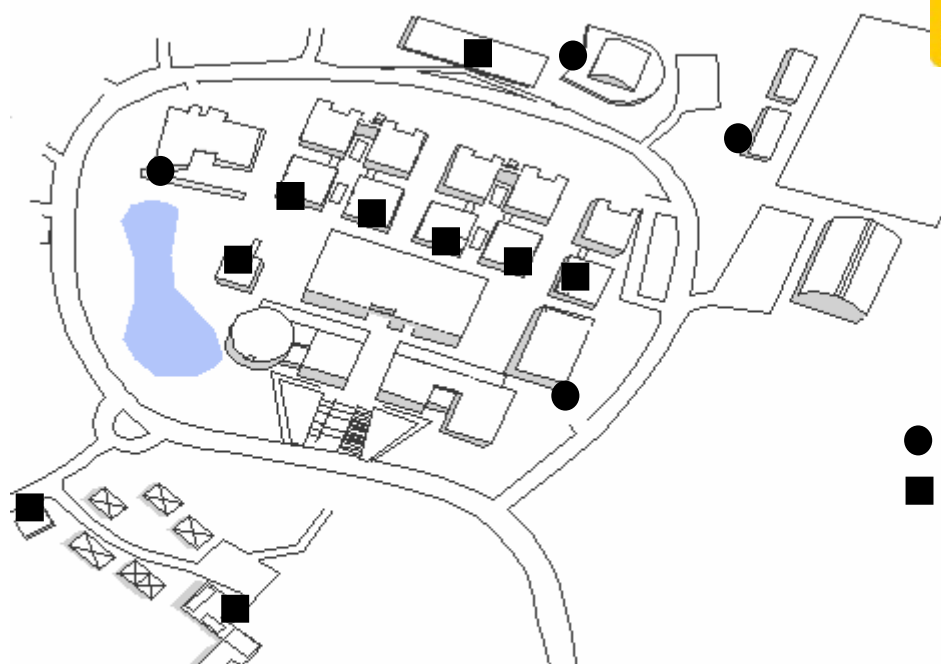

Smoking places

- グランド
- 2階テラス

**指定された喫煙場所以外はキャンパス内禁煙です。
喫煙場所は未成年の方は立ち入りしないでください。**

Except smoking places, SFC is a smoke free campus.
In order to prevent exposure to passive smoke,
minors are prohibited from entering smoking places.